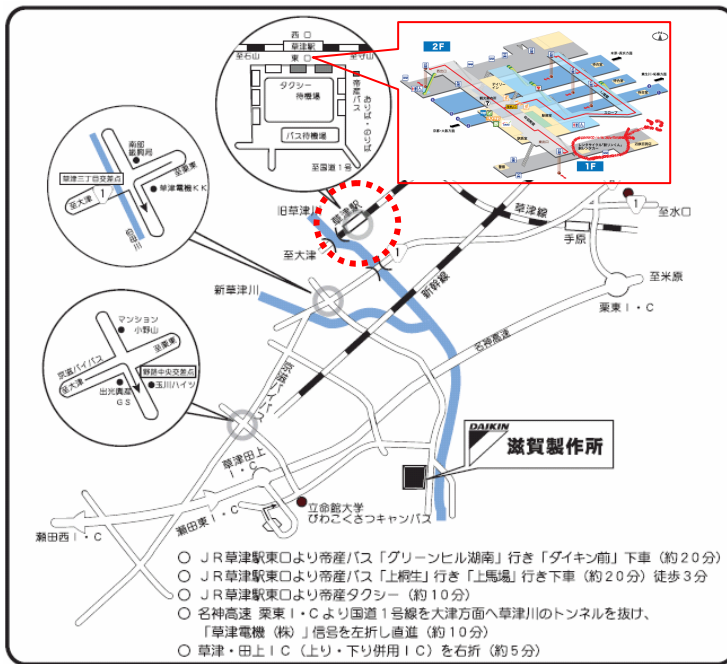

※定員をオーバーした場合、各企業様1名様に限定させていただくことがあります。

集 合・・・①JR 草津駅改札出て左「東出口」階段下、駅リンくん前**9:30 厳守**
②JR 草津駅改札出て左「東出口」階段下、駅リンくん前**12:30 厳守**

※集合場所にて弊社スタッフが左写真の“イー・ロジット旗”を持って立っておりますので、お声かけ下さい(彦根駅は立ち寄りのため、スタッフはバスでお迎えに上がります)!

申込締切・・・平成25年3月1日(金)又は、①**定員15名**、②**定員20名に達した時点**。

<当日スケジュール&プログラム>

時間	内容
09:20~09:30	<①参加者草津駅集合>JR草津駅東出口 駅リンクン、レンタサイクル前集合
09:30~10:00	<見学先へ移動>バスでダイキン工業様へ送迎
10:00~12:00	<座学&見学会>概要ご説明~工場見学~質疑応答~角井の講評
12:00~12:20	<草津駅へ移動>バスで草津駅立ち寄り、午前の方下車、午後の方乗車
12:20~12:30	<②参加者草津駅集合>JR草津駅東出口 駅リンクン、レンタサイクル前集合
12:30~14:30	<見学先へ移動>引き続きバスで麒麟ビール様へ送迎、途中昼食休憩あり
14:30~16:30	<座学&見学会>概要ご説明~工場見学~質疑応答~角井の講評
16:30~17:00	<彦根へ移動>彦根駅にて一次解散
17:00~18:30	<情報交換会>彦根駅周辺で開催します。会場は当日ご案内いたします

<集合場所詳細>

①②共【JR草津駅東出口1F 駅リンクン・レンタサイクル前、午前の部 9:20、午後の部 12:20】集合

改札を出て、左方向へ進み、東出口の階段下にある駅リンクン、駅レンタカー前へ！

参加費用

<会員様>
1口1名様は
無料です。

<会員企業様の追加参加>
1名につき
10,000円
(税込み)
申し受けます。

<ゲスト様>
1名につき
25,000円
(税込み)
申し受けます。

※クラブ会員様を優先受付